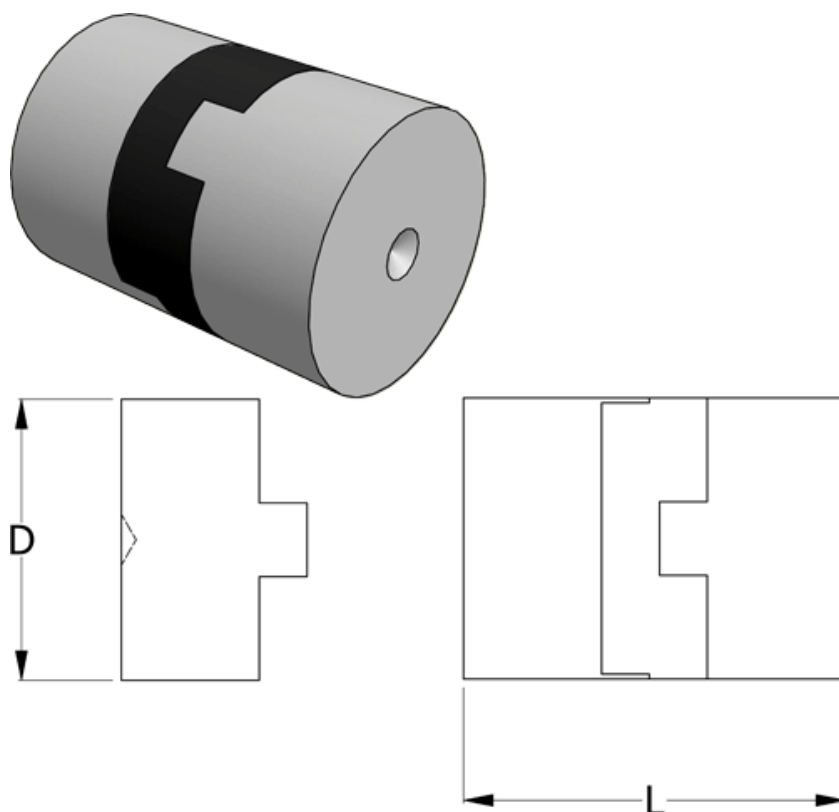

Article number: 3321230330000

Description: Oldham coupling hub 230.33.00.00
with blank hub, bore - mm

Measures

D = 33.3

L = 48

Note = Overnævnte varenr. er kun for et koblingsnav. Der går 2 koblingsnav og 1 element til 1 komplet kobling

Torque (Nm) = 9